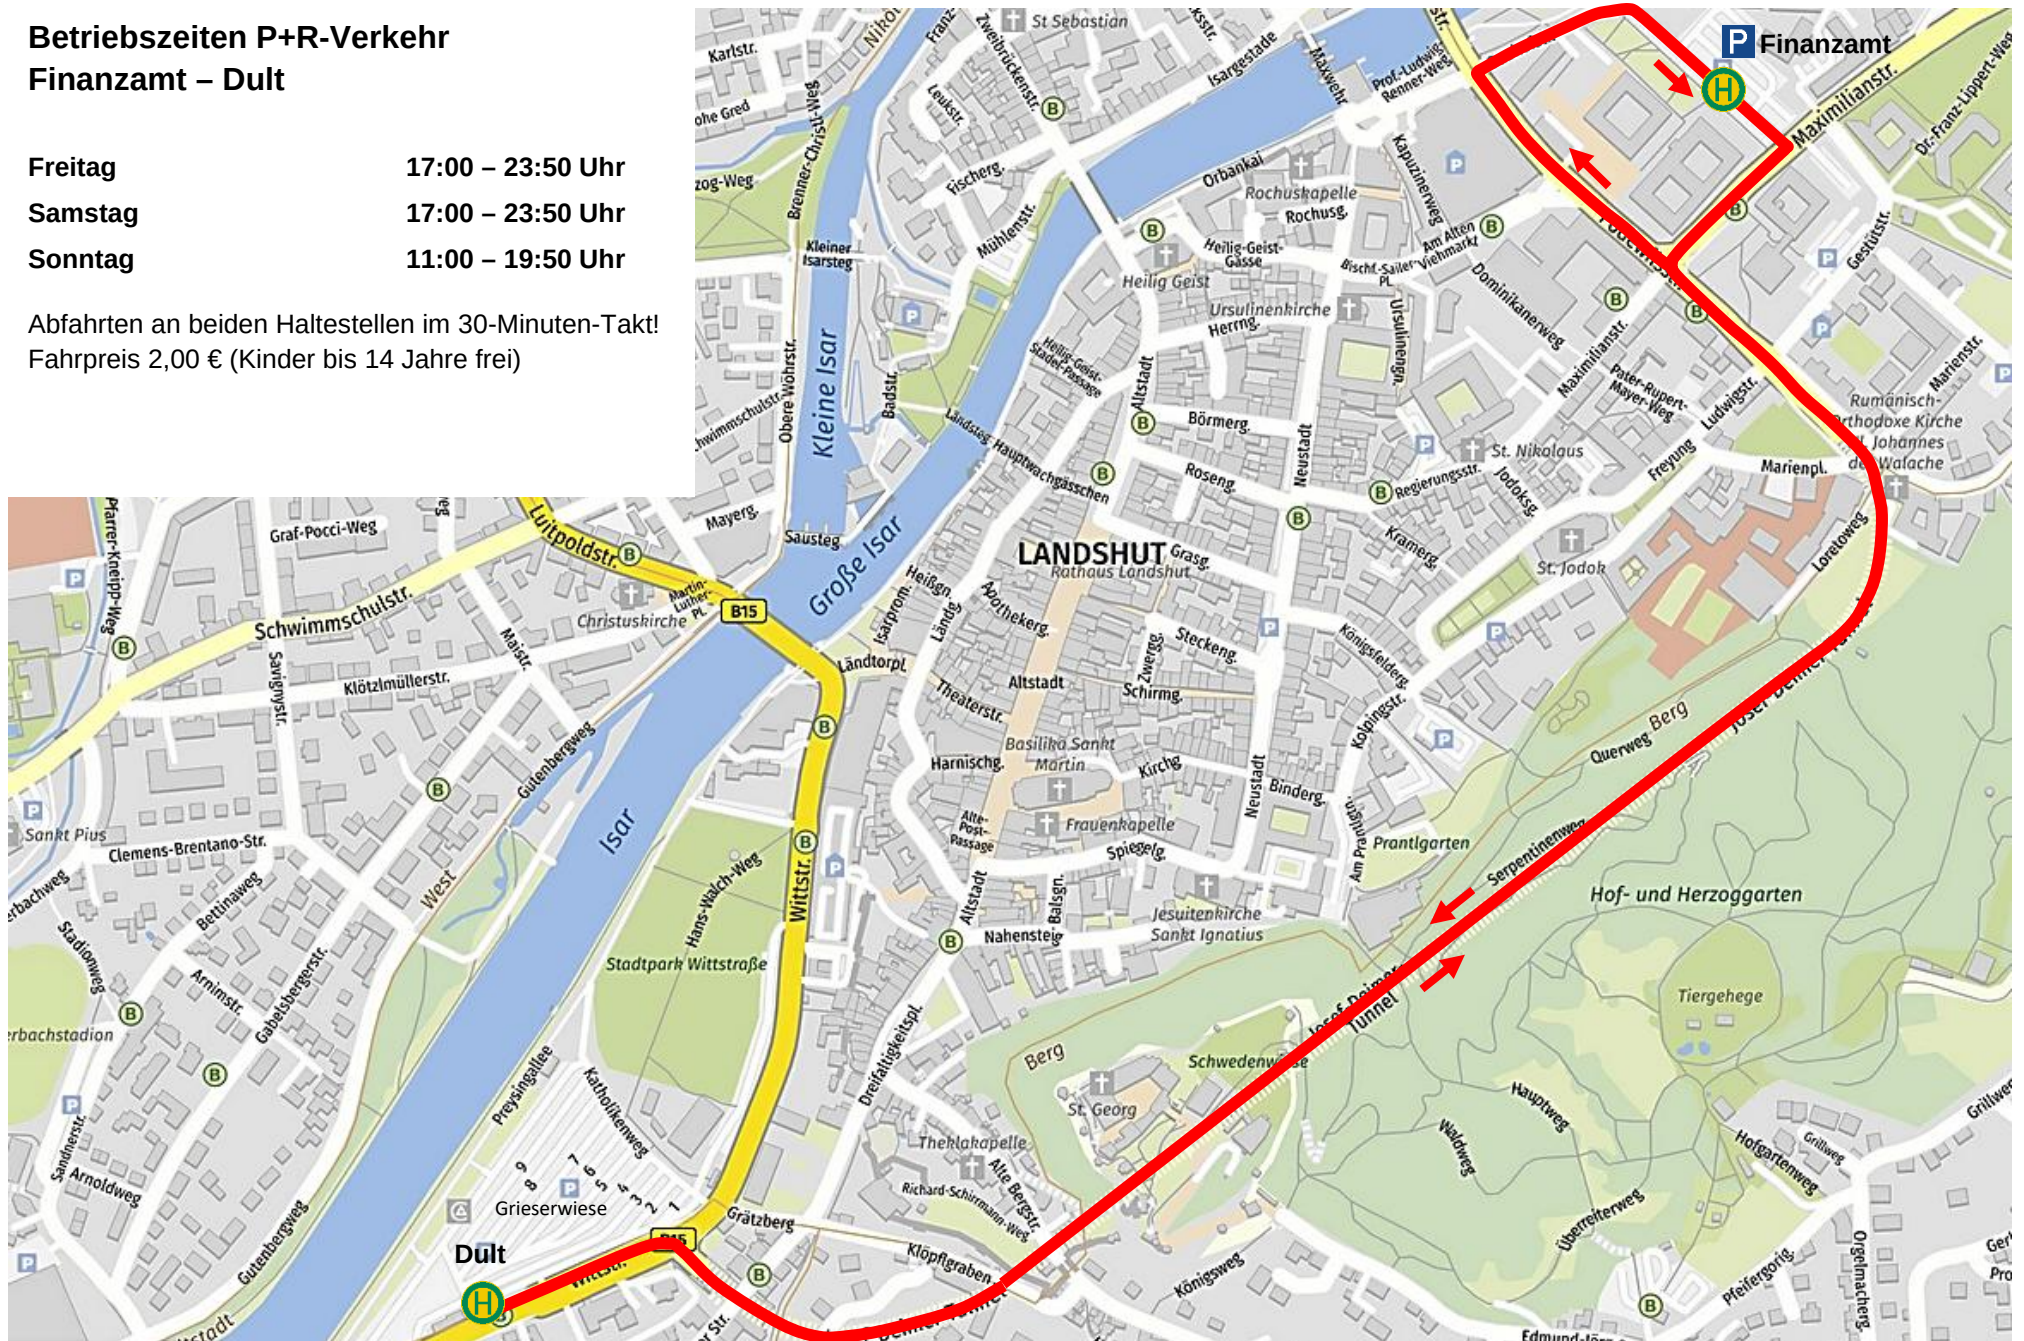

Haltestelle Grieserwiese

**Hin- und Rückfahrt
nur 2,00 € pro Person
(Kinder bis 14 Jahren frei)**

UHR	Freitag 17.04. und 24.04.2026	Samstag 18.04. und 25.04.2026	Sonntag 19.04. und 26.04.2026	UHR
11	--	--	10 40	11
12	--	--	10 40	12
13	--	--	10 40	13
14	--	--	10 40	14
15	--	--	10 40	15
16	--	--	10 40	16
17	10 40	10 40	10 40	17
18	10 40	10 40	10 40	18
19	10 40	10 40	10 40	19
20	10 40	10 40	--	20
21	10 40	10 40	--	21
22	10 40	10 40	--	22
23	10 40	10 40	--	23